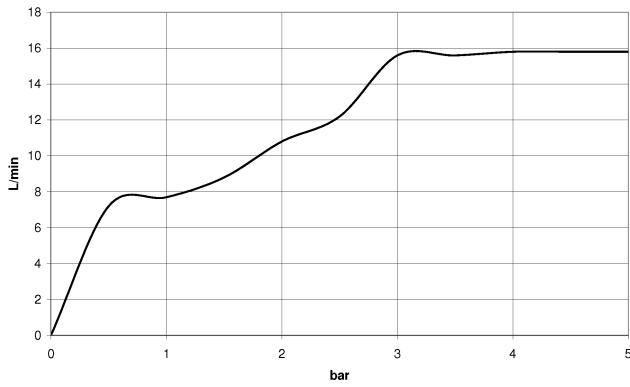

Diagramma di portata

Certificati

LGA_29984.

WRAS_2210003.