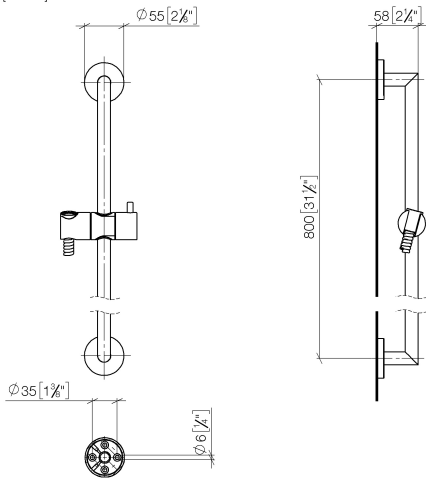

ST 050 201 5660

Compatibile con: TARA, META

- asta da parete con supporto scorrevole
- Diametro del tubo 18 mm
- rosetta Ø 55 mm
- interasse 800 mm
- Flessibile doccia in metallo 1750mm con protezione antitorsione integrata
- Attacco tubo doccia 3/8"
- A tre o regolazioni: COMPACT RAIN, COMPACT SOFT FLOW, COMPACT AQUAPRESSURE FLOW, portata max. 15 l/min (a 3 bar)
- Funzione a partire da: 7 l/min
- Soffione Ø 100mm

ST 050 201 5660

mm [inches]

**Diagramma di portata**

**Certificati**

LGA\_29984.

WRAS\_2210003.

ST 050 201 5660

Parts for other  
finishes can be found  
here: Cromato

**Elenco delle parti di ricambio**

N.	Codice articolo	Denominazione	Quantità necessaria	Tempo di produzione
1	09 23 01 039 90	setaccio	1	2

ST 050 201 5660

Compatibile con: TARA, META

- asta da parete con supporto scorrevole
- Diametro del tubo 18 mm
- rosetta Ø 55 mm
- interasse 800 mm
- Flessibile doccetta in metallo 1750mm con protezione antitorsione integrata
- Attacco tubo doccia 3/8"

ST 050 201 5660

mm [inches]

ST 050 201 5660

Parts for other finishes can be found here: Cromato

**Elenco delle parti di ricambio**

N.	Codice articolo	Denominazione	Quantità necessaria	Tempo di produzione
1	05 17 62 500 00 90	set di fissaggio	2	2
2	90 14 10 032 00 90	guarnizione	2	2
3	08 27 62 500-42	rosetta	2	60
4	05 28 22 590 01-42	barra	1	60
5	12 580 970-42	Supporto scorrevole - Bronzo spazzolato	1	30
6	28 322 970-42	Flessibile metallico per doccia 1/2" x 3/8" x 1750 mm - Bronzo spazzolato	1	30