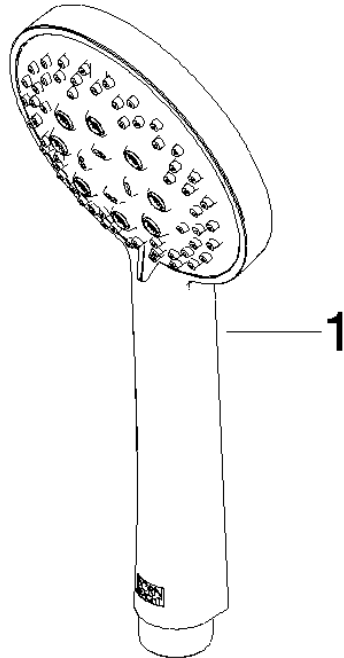

ST 050 201 5660

Compatibile con: TARA, META

- asta da parete con supporto scorrevole
- Diametro del tubo 18 mm
- rosetta Ø 55 mm
- interasse 800 mm
- Flessibile doccia in metallo 1750mm con protezione antitorsione integrata
- Attacco tubo doccia 3/8"
- A tre o regolazioni: COMPACT RAIN, COMPACT SOFT FLOW, COMPACT AQUAPRESSURE FLOW, portata max. 15 l/min (a 3 bar)
- Funzione a partire da: 7 l/min
- Soffione Ø 100mm

ST 050 201 5660

mm [inches]

**Diagramma di portata**

**Certificati**

LGA\_29984.

WRAS\_2210003.

ST 050 201 5660

Parts for other  
finishes can be found  
here: Cromato

**Elenco delle parti di ricambio**

N.	Codice articolo	Denominazione	Quantità necessaria	Tempo di produzione
1	09 23 01 039 90	setaccio	1	2

ST 050 201 5660

Compatibile con: TARA, META

- asta da parete con supporto scorrevole
- Diametro del tubo 18 mm
- rosetta Ø 55 mm
- interasse 800 mm
- Flessibile doccetta in metallo 1750mm con protezione antitorsione integrata
- Attacco tubo doccia 3/8"

ST 050 201 5660

mm [inches]

ST 050 201 5660

Parts for other finishes can be found here: Cromato

**Elenco delle parti di ricambio**

N.	Codice articolo	Denominazione	Quantità necessaria	Tempo di produzione
1	05 17 62 500 00 90	set di fissaggio	2	2
2	90 14 10 032 00 90	guarnizione	2	2
3	08 27 62 500-42	rosetta	2	60
4	05 28 22 590 01-42	barra	1	60
5	12 580 970-42	Supporto scorrevole - Bronzo spazzolato	1	30
6	28 322 970-42	Flessibile metallico per doccia 1/2" x 3/8" x 1750 mm - Bronzo spazzolato	1	30