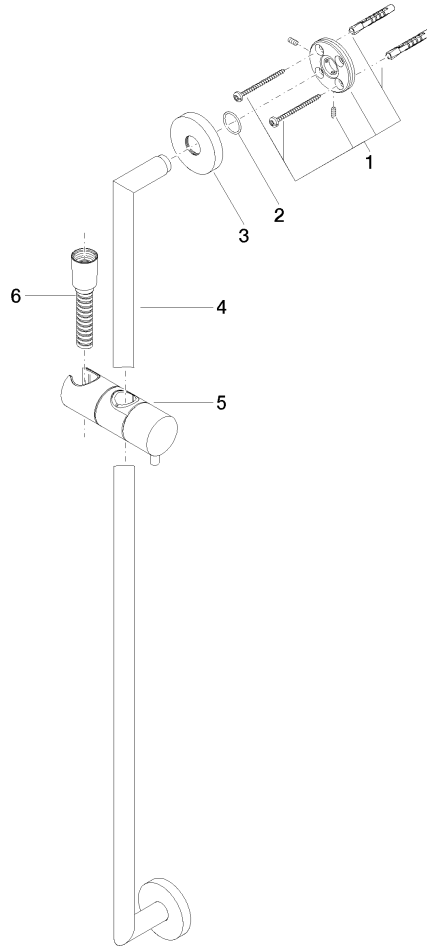

ST 050 201 5660

Compatibile con: TARA, META

- asta da parete con supporto scorrevole
- Diametro del tubo 18 mm
- rosetta Ø 55 mm
- interasse 800 mm
- Flessibile doccia in metallo 1750mm con protezione antitorsione integrata
- Attacco tubo doccia 3/8"
- A tre o regolazioni: COMPACT RAIN, COMPACT SOFT FLOW, COMPACT AQUAPRESSURE FLOW, portata max. 15 l/min (a 3 bar)
- Funzione a partire da: 7 l/min
- Soffione Ø 100mm

**Elenco delle parti di ricambio**

N.	Codice articolo	Denominazione	Quantità necessaria	Tempo di produzione
1	09 23 01 039 90	setaccio	1	2

ST 050 201 5660

Compatibile con: TARA, META

- asta da parete con supporto scorrevole
- Diametro del tubo 18 mm
- rosetta Ø 55 mm
- interasse 800 mm
- Flessibile doccetta in metallo 1750mm con protezione antitorsione integrata
- Attacco tubo doccia 3/8"

Questo articolo non include la doccetta!

	Bronzo spazzolato	26 413 625-42
	Cromato	26 413 625-00
	Platinato spazzolato	26 413 625-06
	Platinato	26 413 625-08
	Dark Chrome	26 413 625-19
	Light Gold	26 413 625-26
	Light Gold spazzolato	26 413 625-27
	Ottone spazzolato (Oro 23k)	26 413 625-28
	Nero opaco	26 413 625-33
	Champagne spazzolato (Oro 22k)	26 413 625-46
	Champagne (Oro 22k)	26 413 625-47
	Cromo spazzolato	26 413 625-93
	Dark Platinum spazzolato	26 413 625-99

ST 050 201 5660

mm [inches]

ST 050 201 5660

Parts for other finishes can be found here: Cromato

**Elenco delle parti di ricambio**

N.	Codice articolo	Denominazione	Quantità necessaria	Tempo di produzione
1	05 17 62 500 00 90	set di fissaggio	2	2
2	90 14 10 032 00 90	guarnizione	2	2
3	08 27 62 500-42	rosetta	2	60
4	05 28 22 590 01-42	barra	1	60
5	12 580 970-42	Supporto scorrevole - Bronzo spazzolato	1	30
6	28 322 970-42	Flessibile metallico per doccia 1/2" x 3/8" x 1750 mm - Bronzo spazzolato	1	30